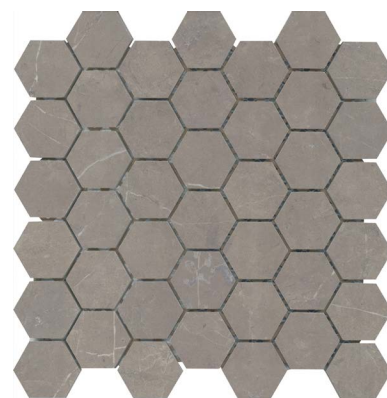

4.8 x 4.8 cm (1.89" x 1.89") Hexagone
Feuille nominale 30.3 x 30.6 cm (12"x12")

Mat OV.ET.MGR.02.HEX.MT
Poli OV.ET.MGR.02.HEX.PL

Tous les items présentés dans ce document font partie du programme d'inventaire Olympia. Pour les commandes spéciales, veuillez contacter votre représentant de Tuiles Olympia.