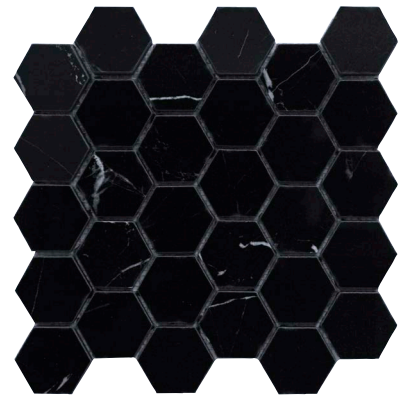

4.8 x 4.8 cm (1.89" x 1.89") Hexagone
Feuille nominale 30.3 x 30.6 cm (12"x12")

Mat OV.ET.NMQ.02.HEX.MT
Poli OV.ET.NMQ.02.HEX.PL

Tous les items présentés dans ce document font partie du programme d'inventaire Olympia. Pour les commandes spéciales, veuillez contacter votre représentant de Tuiles Olympia.