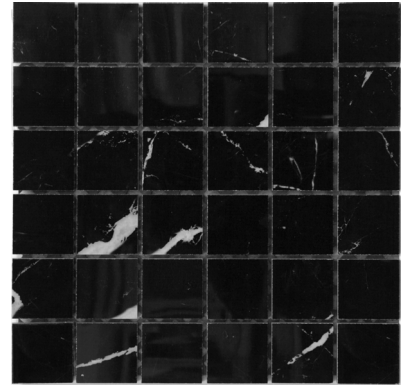

SÉRIE ETERNA - Porcelaine à base colorée (Rectifiée)

NERO MARQUINA

30 x 60 cm (12 x 24)
Mat OV.ET.NMQ.1224.MT
Poli OV.ET.NMQ.1224.PL

60 x 60 cm (24 x 24)
Mat OV.ET.NMQ.2424.MT
Poli OV.ET.NMQ.2424.PL

60 x 120 cm (24 x 48)
Mat OV.ET.NMQ.2448.MT
Poli OV.ET.NMQ.2448.PL