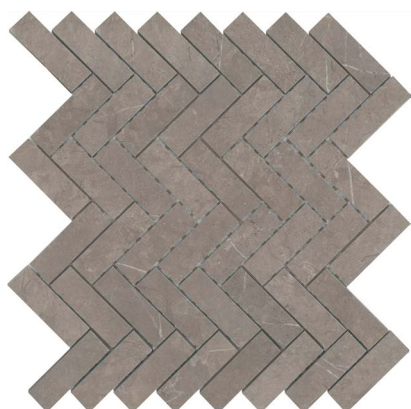

2.1 x 7.2 cm (1" x 3") Chevron
Feuille nominale 27.30 x 31.3 cm (10.8"x12.4")

Mat OV.ET.MGR.1X3.MT.HER
Poli OV.ET.MGR.1X3.PL.HER