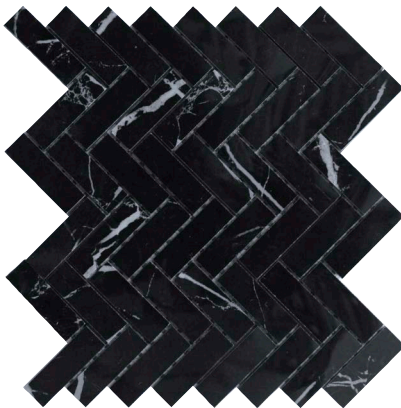

2.1 x 7.2 cm (1" x 3") Chevron
Feuille nominale 27.30 x 31.3 cm (10.8"x12.4")

Mat OV.ET.NMQ.1X3.MT.HER
Poli OV.ET.NMQ.1X3.PL.HER